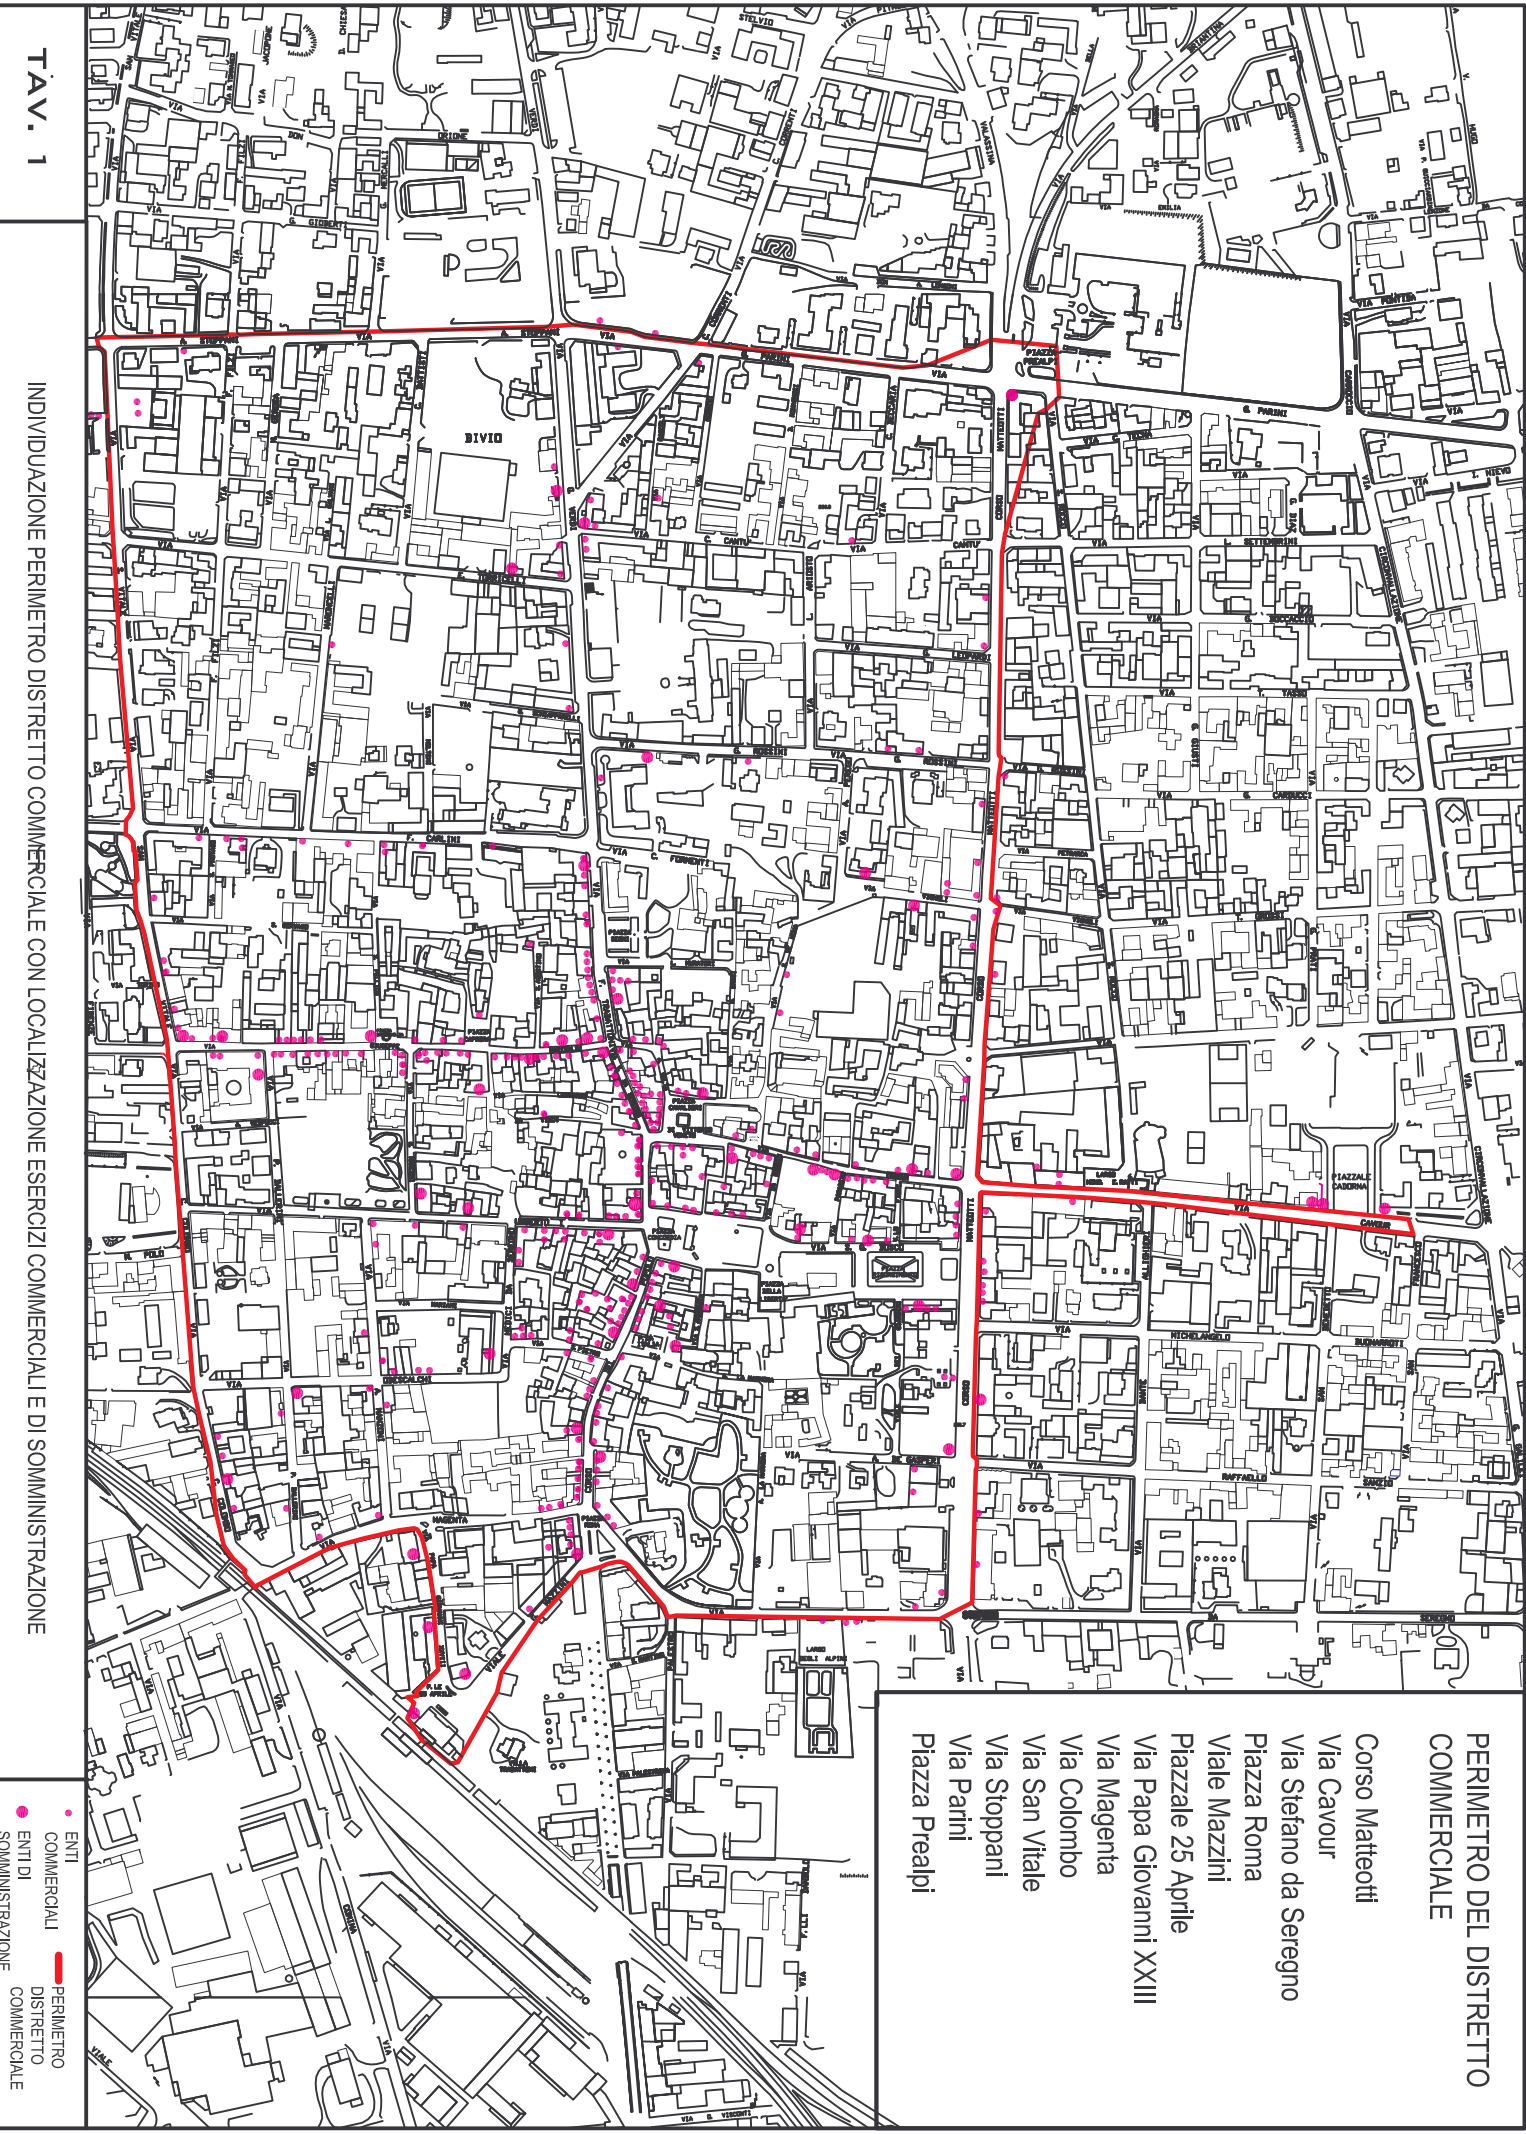

PERIMETRO DEL DISTRETTO
COMMERCIALE

Corso Matteotti
Via Cavour
Via Stefano da Seregno
Piazza Roma
Viale Mazzini
Piazzale 25 Aprile
Via Papa Giovanni XXIII
Via Magenta
Via Colombo
Via San Vitale
Via Stoppani
Via Parini
Piazza Prealpi

TAV. 1

INDIVIDUAZIONE PERIMETRO DISTRETTO COMMERCIALE CON LOCALIZZAZIONE ESERCIZI COMMERCIALI E DI SOMMINISTRAZIONE

● ENTI COMMERCIALI
● ENTI DI SOMMINISTRAZIONE

— PERIMETRO DISTRETTO COMMERCIALE