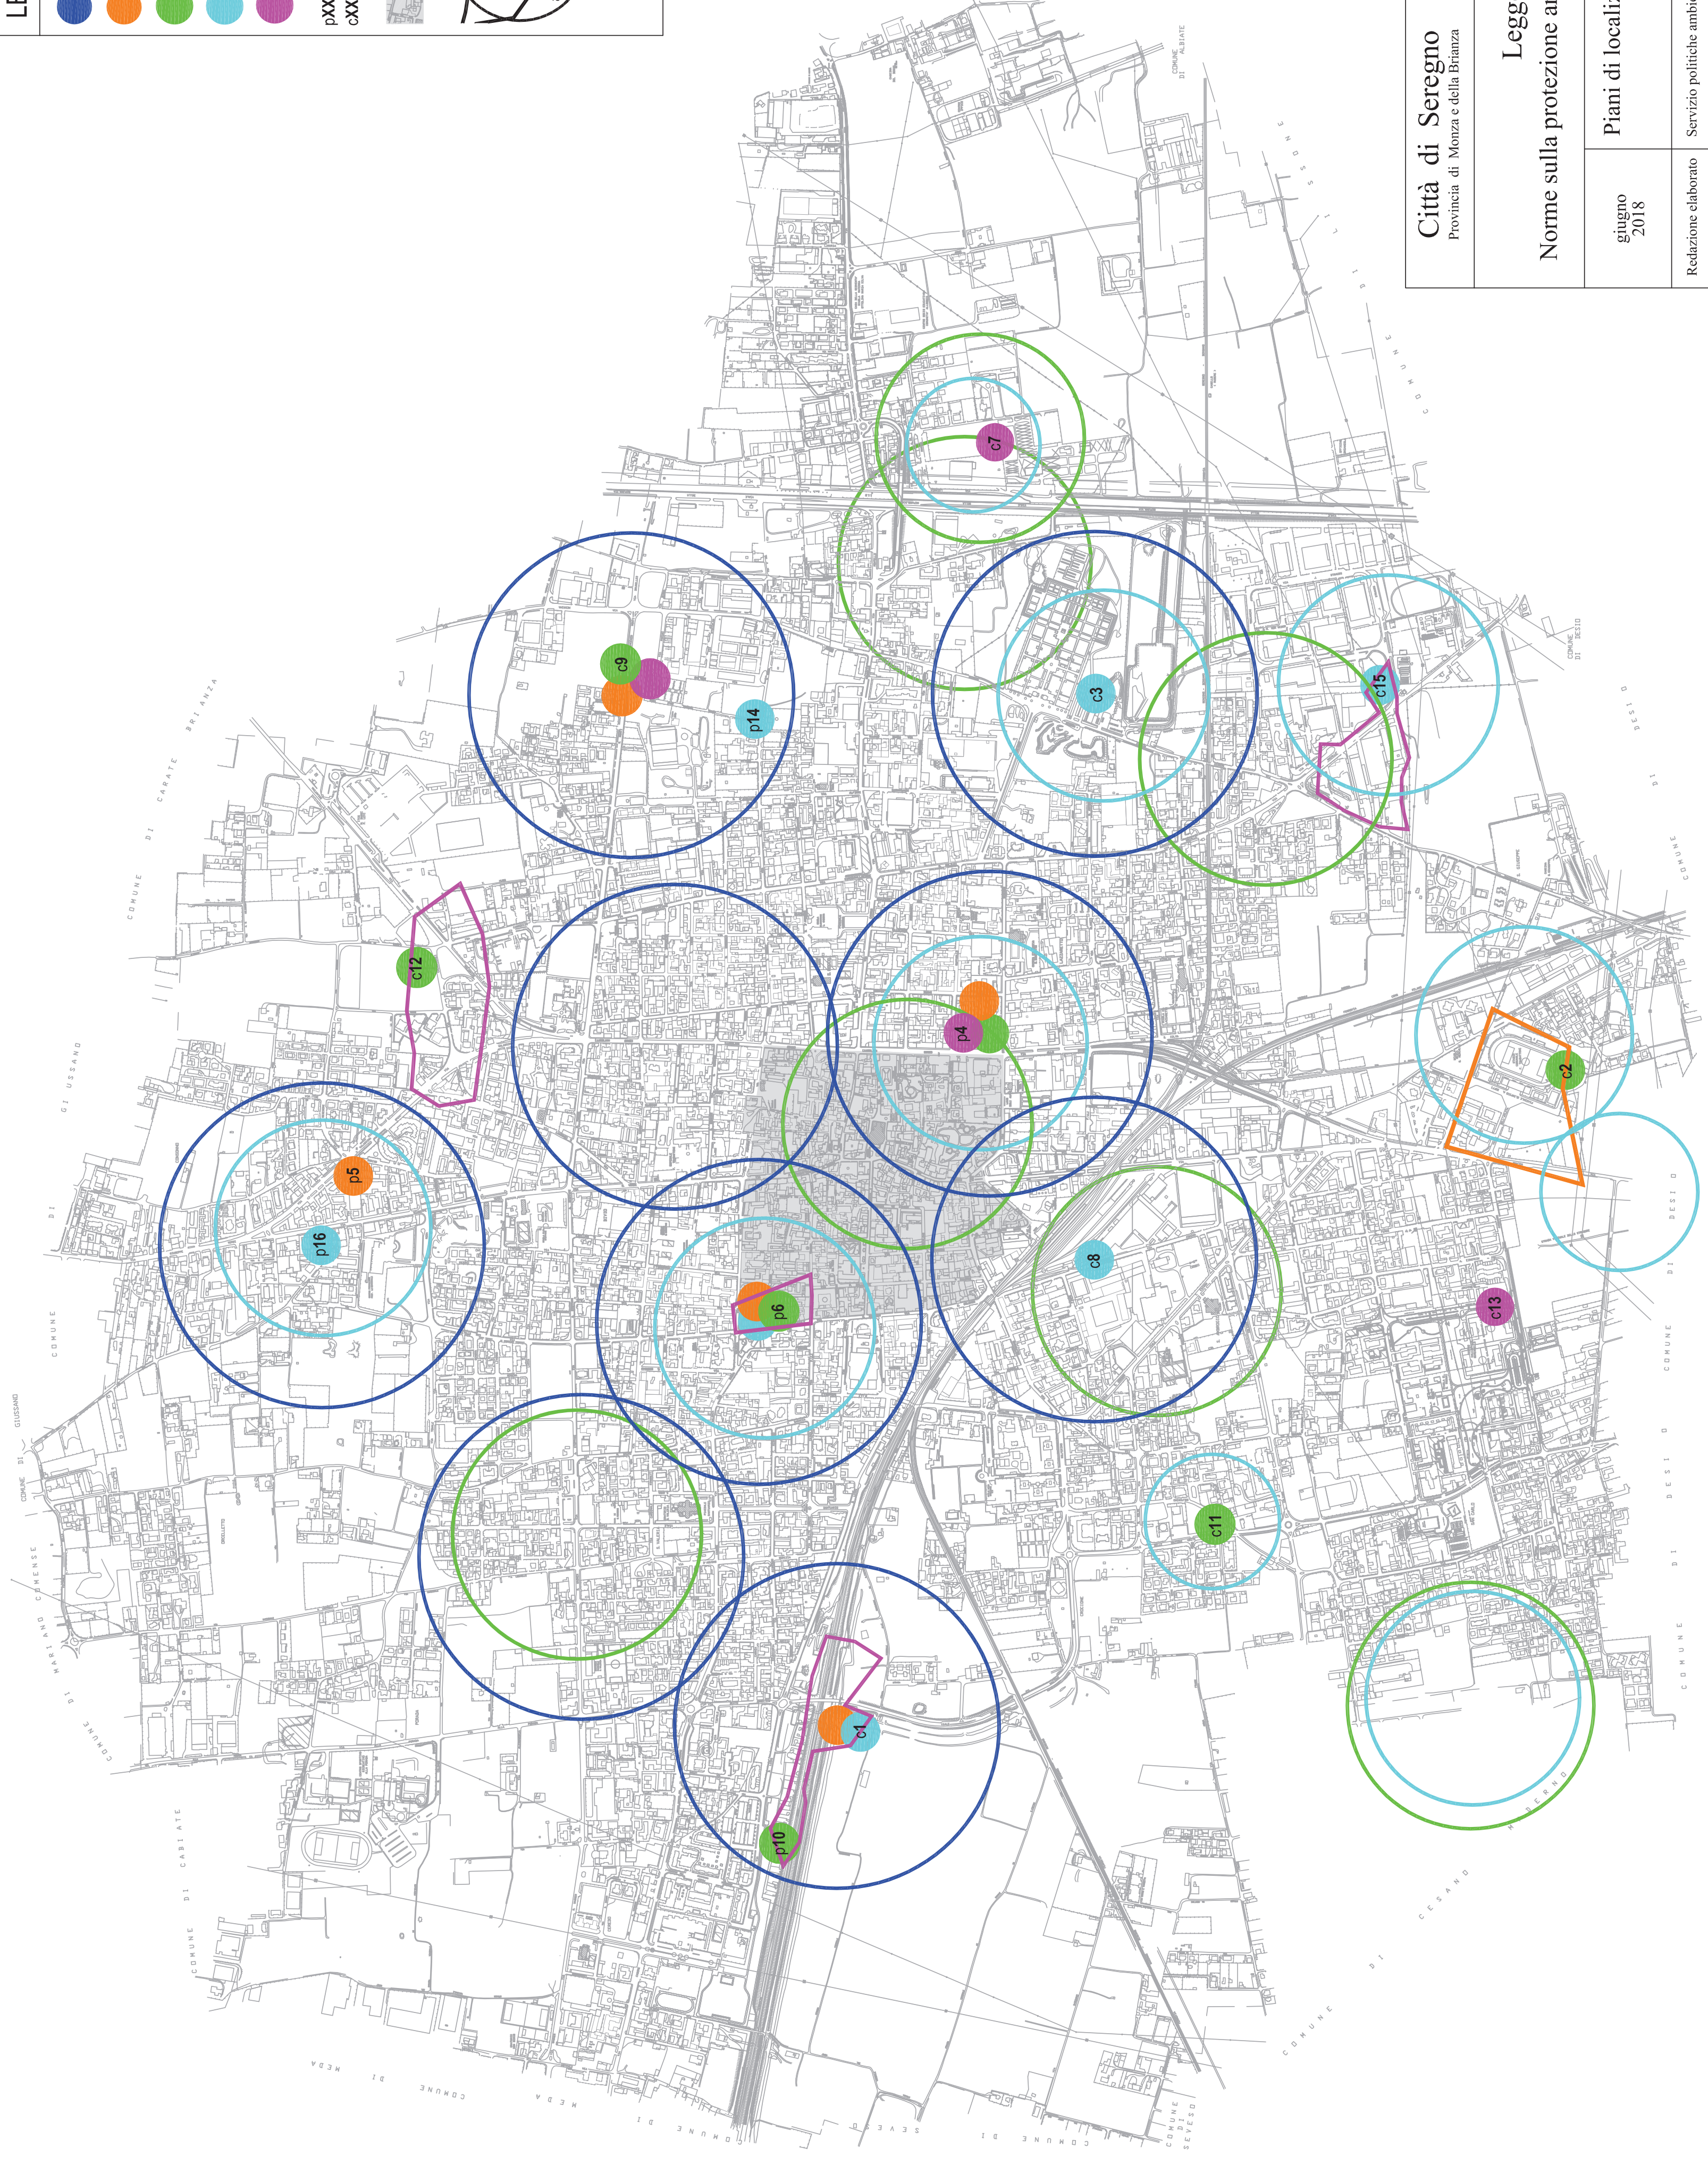

**LEGENDA**

	ILIAD		c 1	Vichinale alle Brughiere di San Pietro
	H3G		c 2	Stadio Ferruccio
	VODAFONE		c 3	Via Reggio
	WIND		p 4	Via Stefano da Seregno
	TIM		p 5	Via Valassina / Cervi
	pXX sito privato		p 6	Via San Vitale
	cXX sito comunale		c 7	Via Campania
	centro storico		c 8	Via Comina
	aree di sviluppo		c 9	Via Vincenzo Monti
			p 10	Via Luini (FFSS)
			c 11	Via Nazioni Unite / Solferino
			c 12	Via Alberto da Giussano
			c 13	Via Borromeo (Seregnetto)
			p 14	Via Porta
			c 15	Via Strauss
			p 16	Via Adua

**Città di Seregno**  
 Provincia di Monza e della Brianza

Area lavori pubblici

**Legge Regionale 11 Maggio 2001**

Norme sulla protezione ambientale dall'esposizione a campi elettromagnetici

giugno 2018

Piani di localizzazione e sviluppo reti telecomunicazioni

ANNO 2018

fuori scala

Redazione elaborato Servizio politiche ambientali - Via Paradiso n.6 - tel. 0362.263371