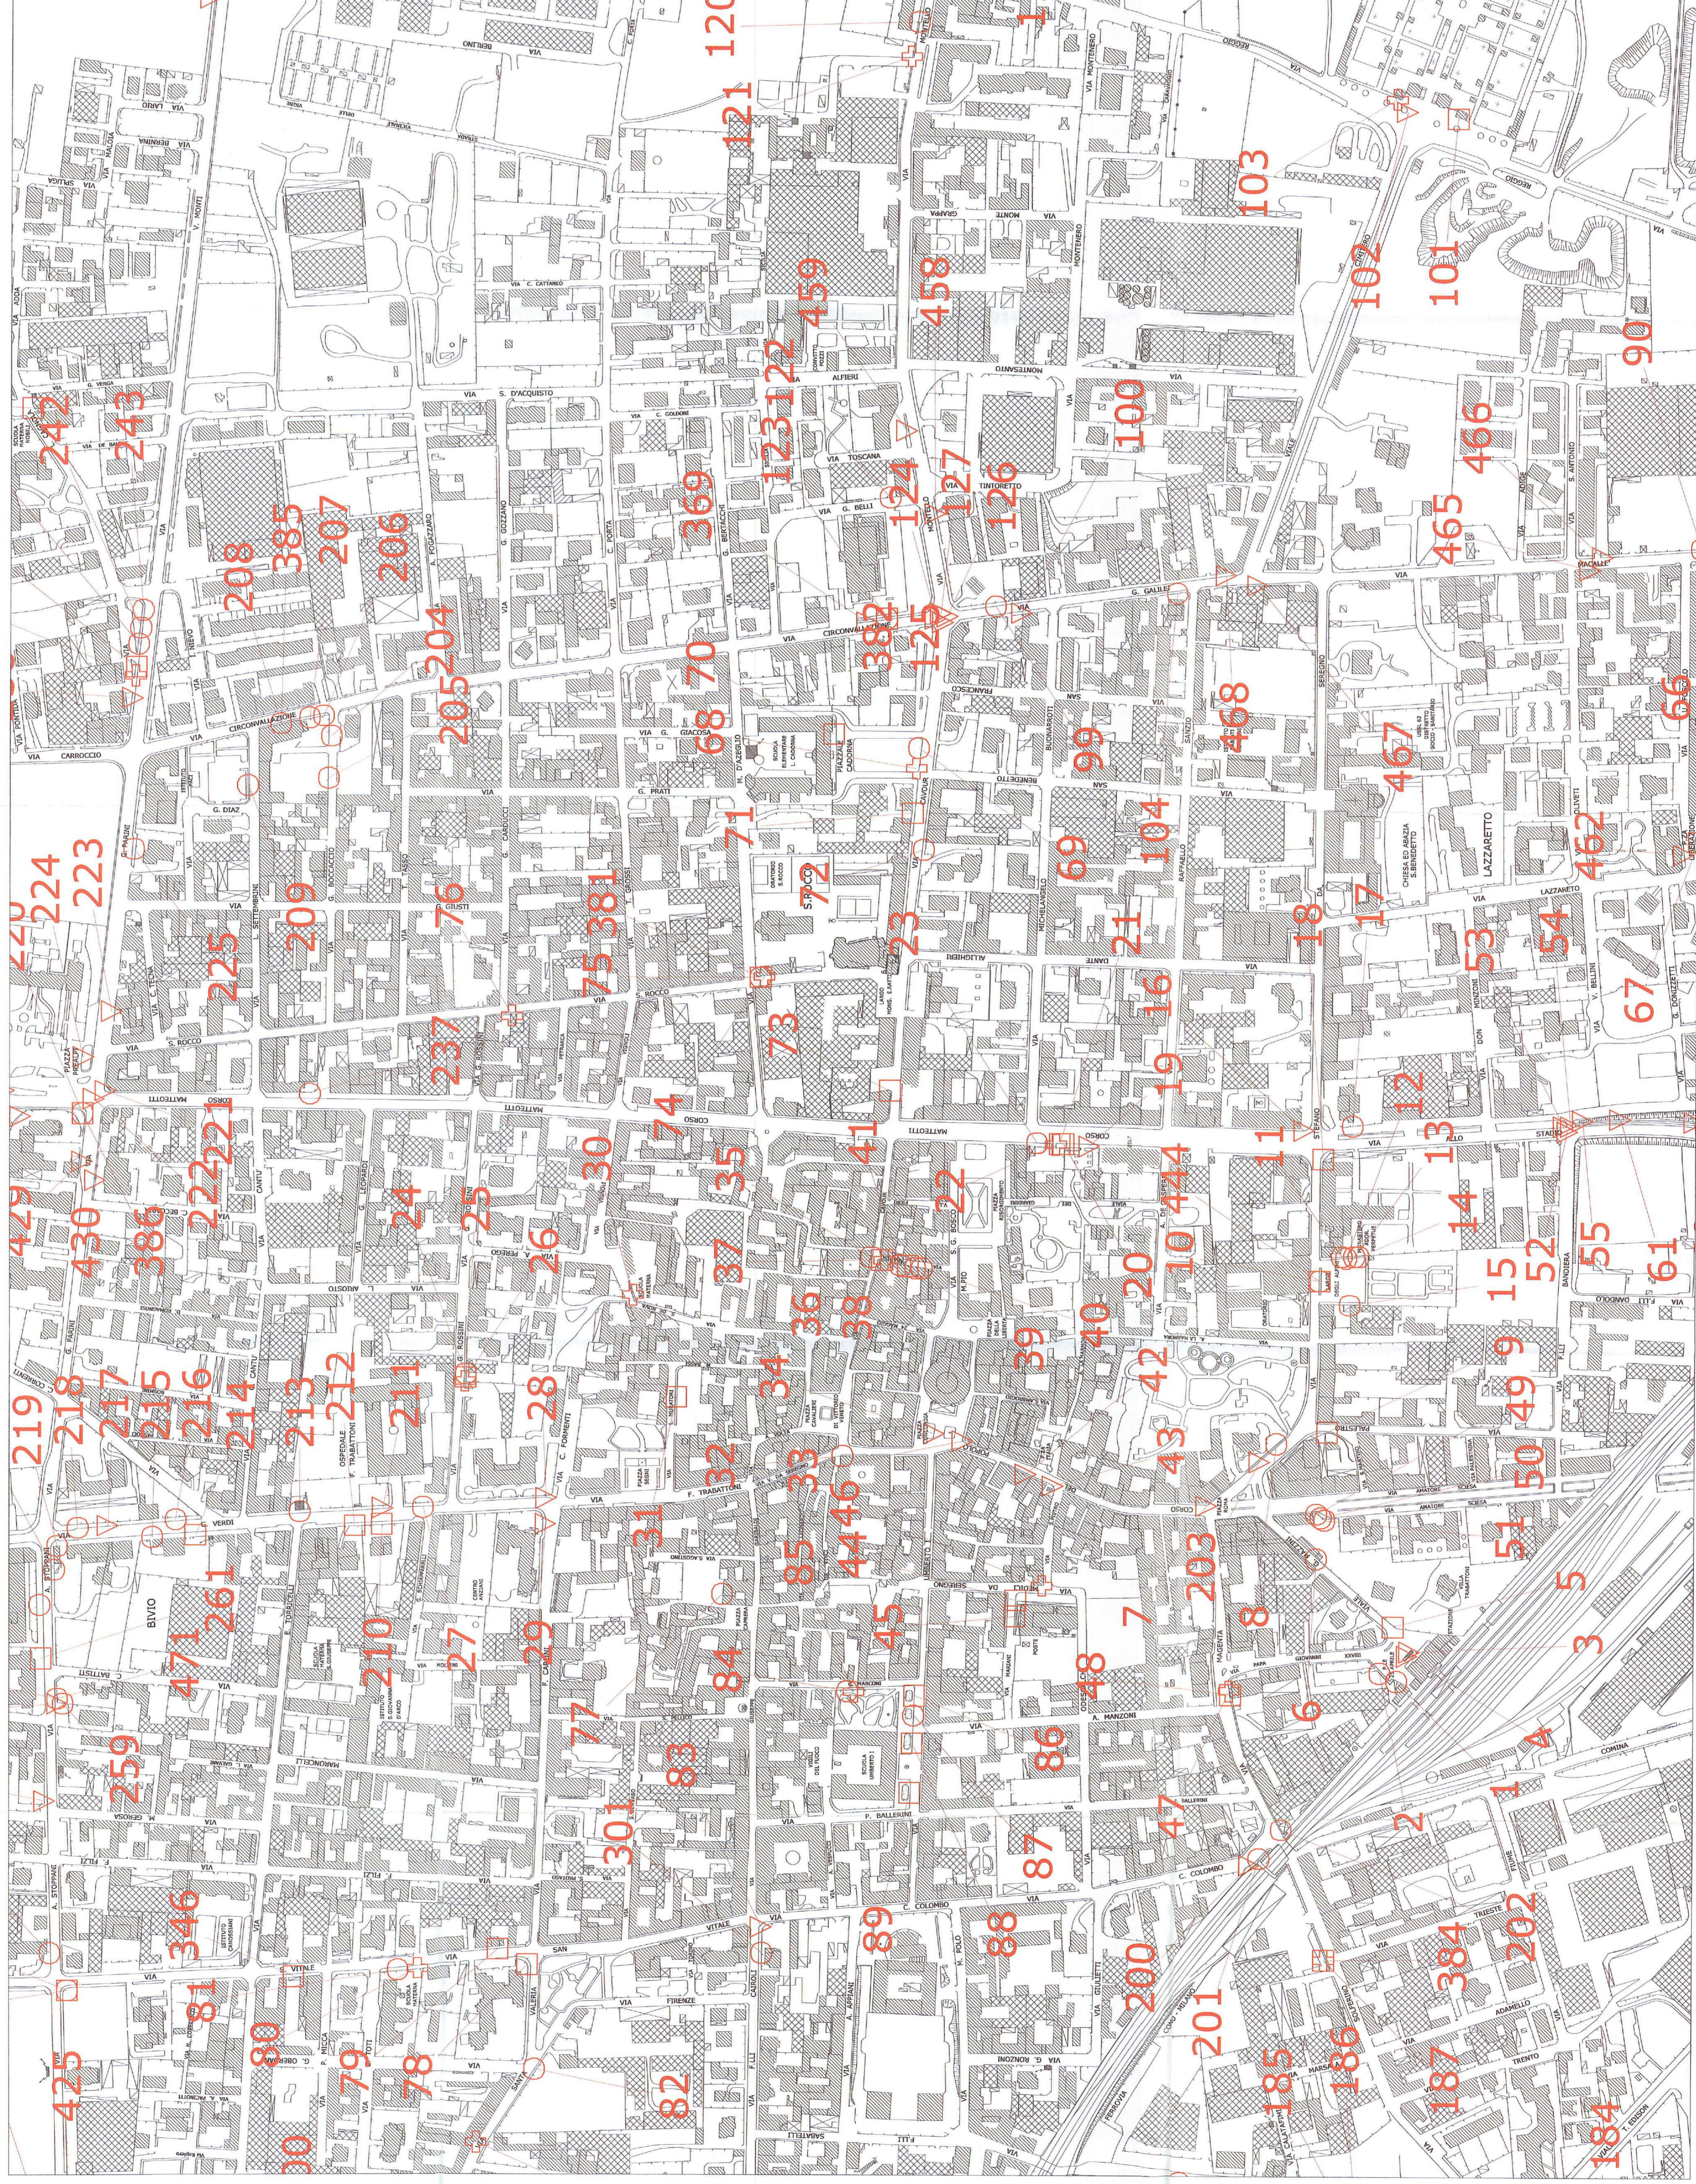

TAVOLA 4 - zona S.ROCCO

- scala 1:2000 -