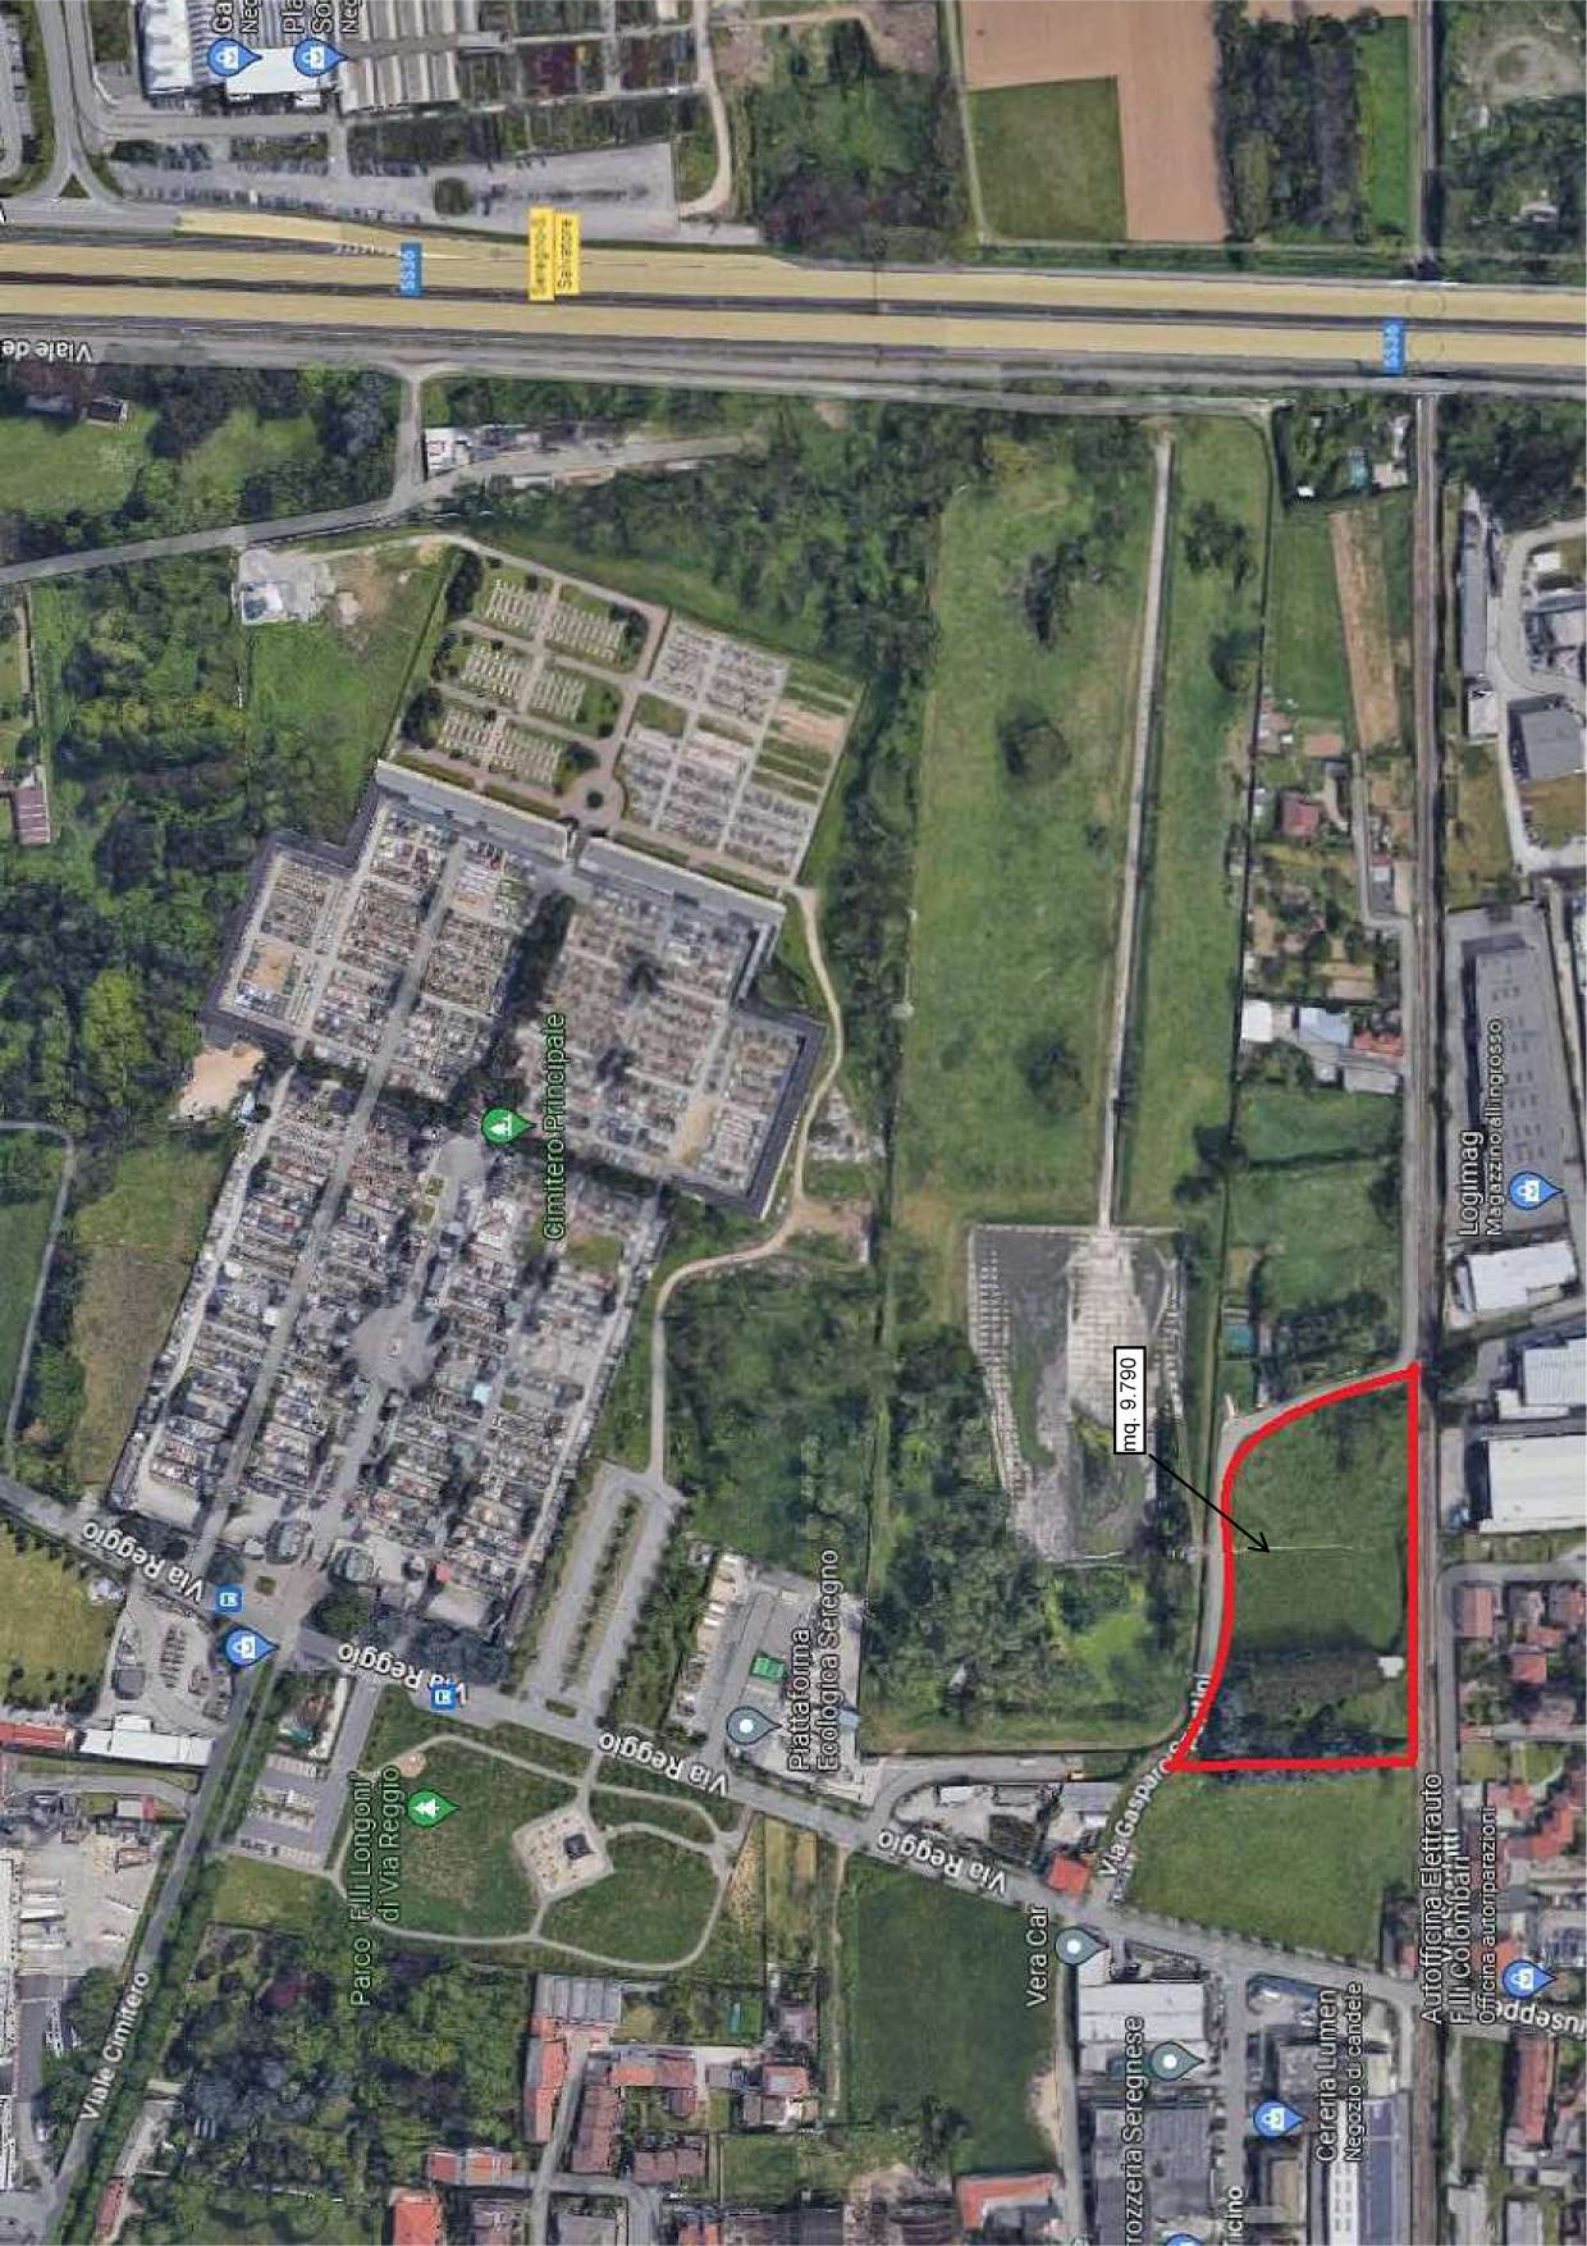

ferrovia

mq. 5.500

mq. 3.300

Area  
Sottile

SS38

Cimitero Principale

Piazzola Ecologica Seregno

mq. 9.790